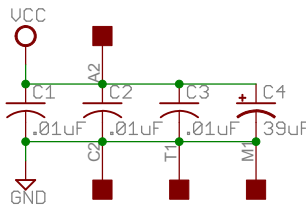

OUTLINE-SINGLE

5 D FLIP FLOP M246

TITLE: M246X

Document Number:
B-CS-M246-0-1

REV:
A

Date: 1/23/2017 7:02:46 PM

Sheet: 1/1