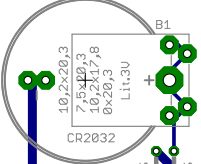

40

Serial

J4

D-SUB9-HM

TTL DSR
TTL RXD
TTL TXD
GND

Select

Roland Huisman
30-10-2018

32K Omnibus Memory
2/4/2019 3065132 PH